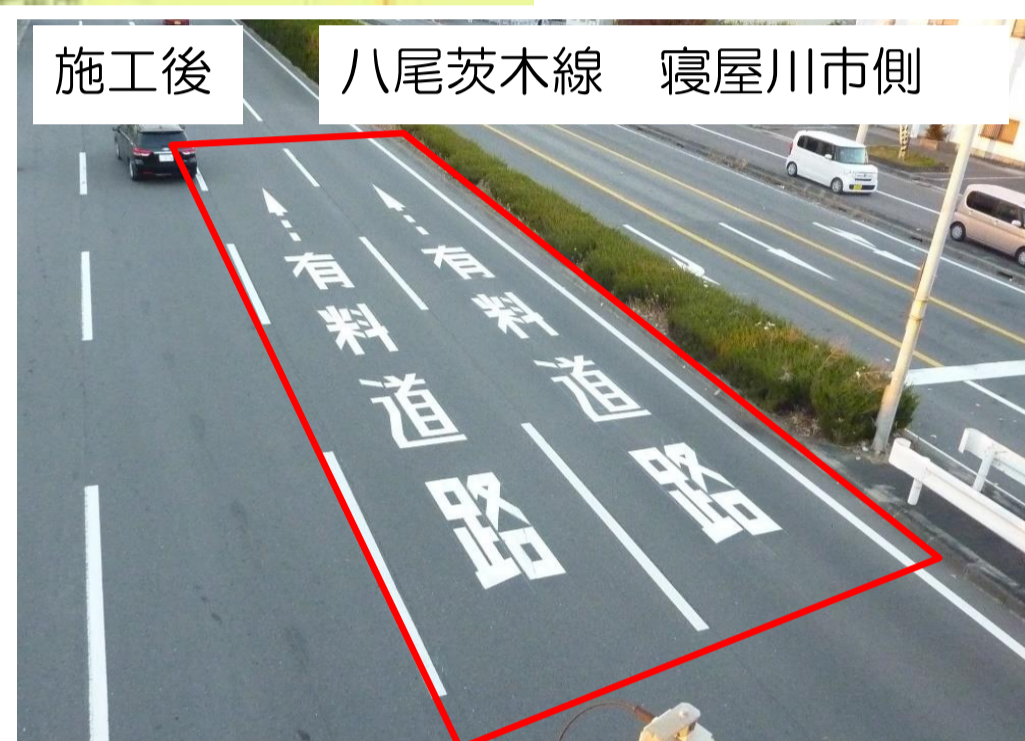

鳥飼仁和寺大橋有料道路への案内を強化しました。

関係機関と連携して路面に本線が有料道路であることを印しました。

日頃は、摂津市鳥飼中と寝屋川市仁和寺本町を結ぶ鳥飼仁和寺大橋有料道路のご利用と皆様からさまざまなご意見をいただきありがとうございます。

この度、鳥飼仁和寺大橋が有料道路であることの表示をお求めの声をお聞きしたことから本線入口道路の路面に有料道路である案内を印しました。

今後も皆様に快適にご利用いただけるような道路サービスの提供に努めて参りますので引き続きご利用いただきますようお願いいたします。