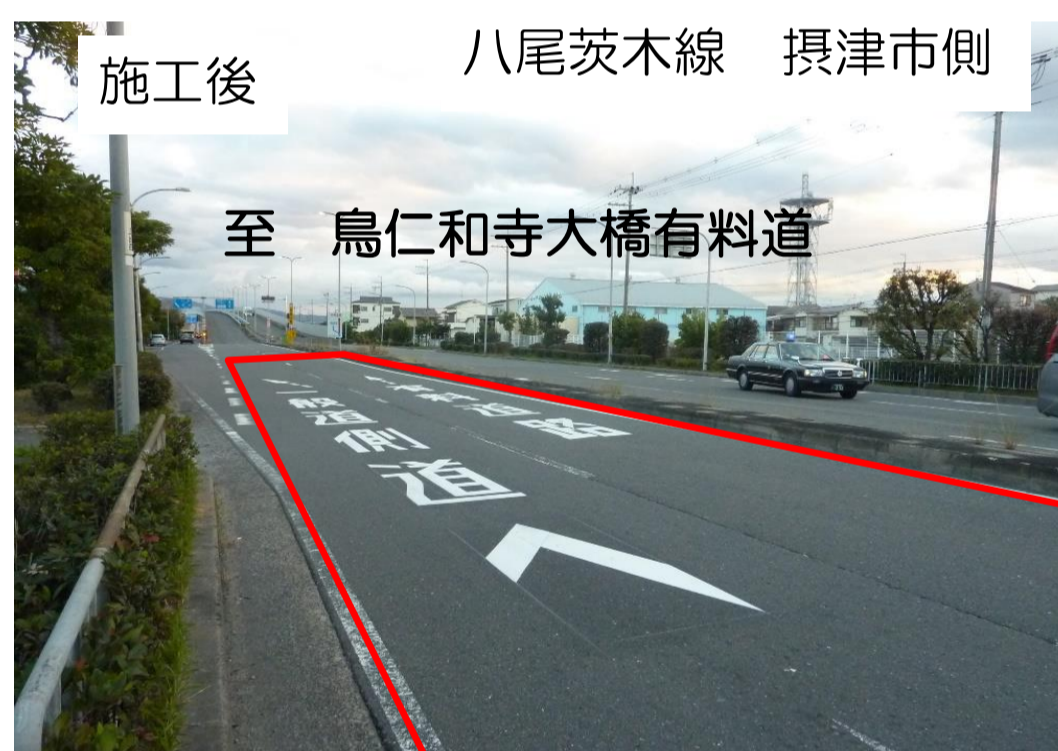

鳥飼仁和寺大橋有料道路への案内を強化しました。

関係機関と連携して路面に本線が有料道路であることを印しました。

日頃は、摂津市鳥飼中と寝屋川市仁和寺本町を結ぶ鳥飼仁和寺大橋有料道路のご利用と皆様からさまざまなご意見をいただきありがとうございます。

この度、鳥飼仁和寺大橋が有料道路であることの表示をお求めの声をお聞きしたことから本線入口道路の路面に有料道路である案内を印しました。

今後も皆様に快適にご利用いただけるような道路サービスの提供に努めて参りますので引き続きご利用いただきますようお願いいたします。