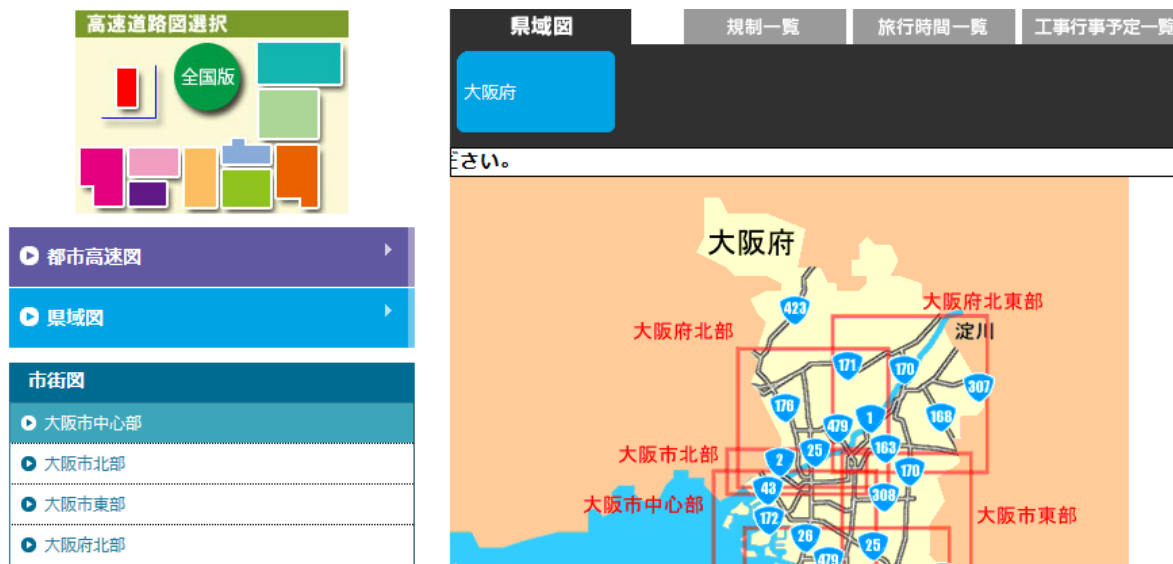

道路交通情報センターのページの見方

公社路線は地図情報では表示されませんので、下記の方法で文字情報で確認してください。

①地図中央にある、「阪神高速|大阪」をクリックする。

②上部にある「規制一覧」タブをクリックする。

③公社路線情報が大阪府の一般道路路線の情報とあわせて文字情報として表示されます。

「路線名称」をクリックして路線を選択、絞り込みすることができます。

(当該路線の情報がない場合は、路線名は表示されません)

道路交通情報センターのホームページはこちら